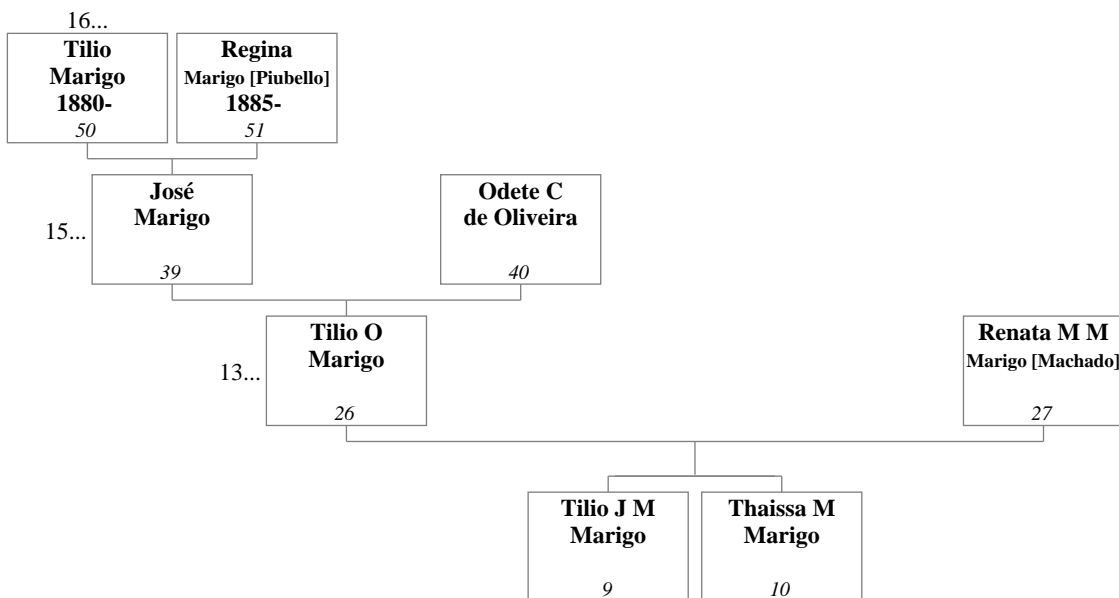

Nos casos de crianças adotadas (ou promovidas), a conexão parental é mostrada com uma linha tracejada e um número de referência da continuação precedido por "=" é mostrado dentro da caixa do indivíduo. Este número provê a árvore em que esse indivíduo é mostrado com seus pais naturais.

**1. Antônio Francisco dos Reis e Janice Rodrigues da Cruz**

**2. Virgílio Pavel e Rita Ornellas Marigo Desconhecido**

**3. Sr. Barbosa e Sra. Barbosa [Marigo]**

**4. Sr. Desconhecido e Regina Marigo dos Reis [Marigo]**

**5. Antonio Carlos Duarte e Marli Marigo de Rezende**

**6. Tilio Oliveira Marigo e Renata Maciel Machado Marigo [Machado]**

**9. Alexandre Marigo e Sra. Marigo**

**10. Sr. Marigo**

**11. Simão dos Reis e Almerinda Marigo dos Reis [Marigo]**