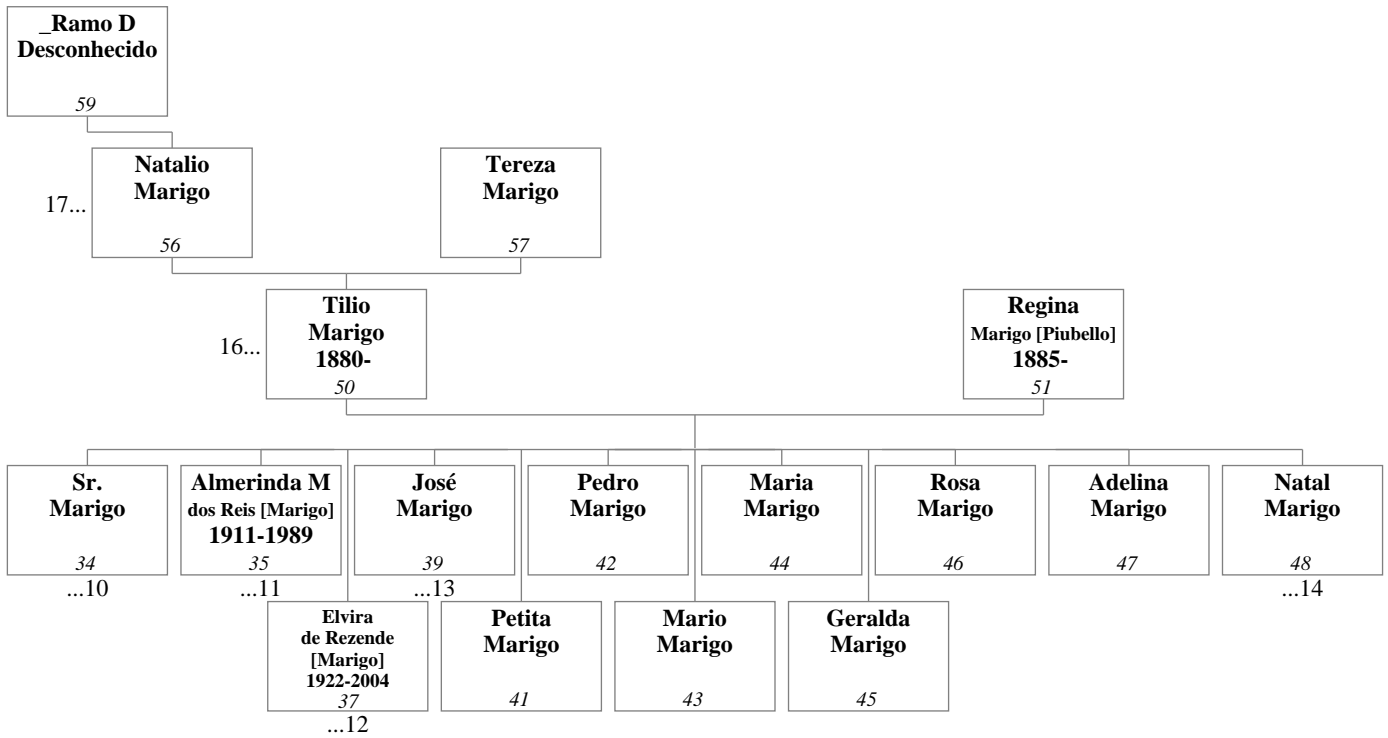

**5. Antonio Carlos Duarte e Marli Marigo de Rezende**

**6. Tilio Oliveira Marigo e Renata Maciel Machado Marigo [Machado]**

**9. Alexandre Marigo e Sra. Marigo**

**10. Sr. Marigo**

**11. Simão dos Reis e Almerinda Marigo dos Reis [Marigo]**

**12. Antenor Rodrigues de Rezende e Elvira de Rezende [Marigo]**

**13. José Marigo e Odete Carpanez de Oliveira**

**14. Natal Marigo e Antonieta Marigo [Fortunato]**

**15. Tilio (Atilio) Marigo e Regina Marigo [Piubello]**

**16. Natalio Marigo e Tereza (ou Judita) Marigo**

**17. Ramo D - Juiz de Fora - Guarani - MG - Petropolis Nova Iguacu - RJ - Natalio Tilio Desconhecido**

#### 4. ÍNDICE DOS LUGARES

**BRASIL, JUIZ DE FORA**

Imigração de Tilio (Atilio) Marigo<sup>50</sup> em 31 de outubro de 1888.

**BRASIL, MINAS GERAIS, GUARANI**

Nascimento de Ricardo da Costa Marigo<sup>12</sup>.