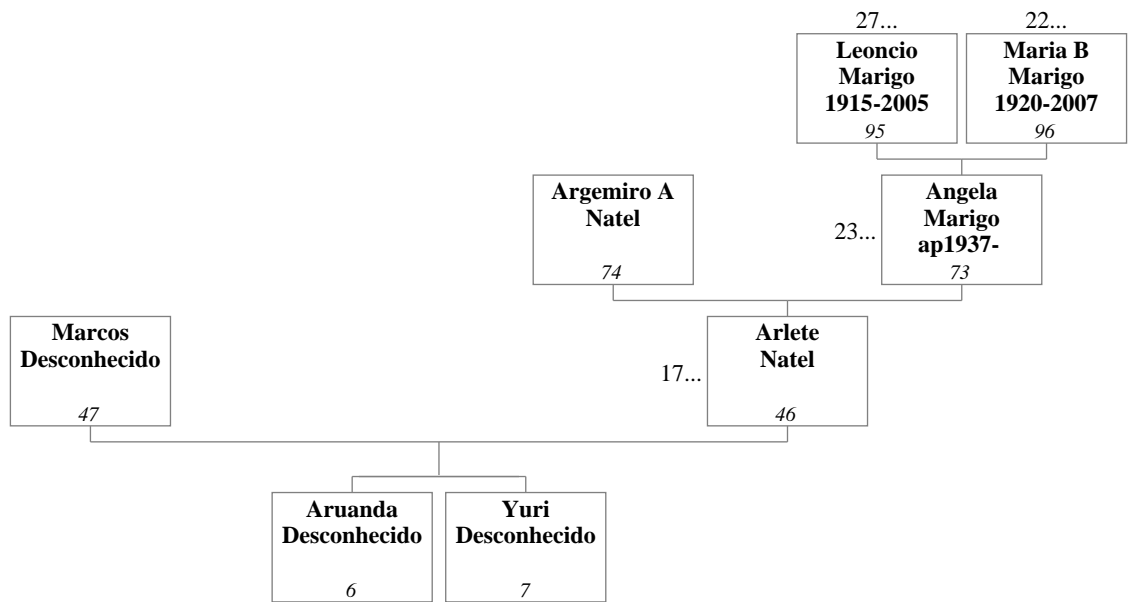

Nos casos de crianças adotadas (ou promovidas), a conexão parental é mostrada com uma linha tracejada e um número de referência da continuação precedido por "=" é mostrado dentro da caixa do indivíduo. Este número provê a árvore em que esse indivíduo é mostrado com seus pais naturais.

1. José Carlos Marigo e Alessandra Marigo

2. Alexandre Marigo e Sra. Marigo

3. Rui Carezia e Magali Natel

4. Moacir Desconhecido e Ednilce Natel

5. Marcos Desconhecido e Arlete Natel

6. Vacile Desconhecido e Edilete Natel